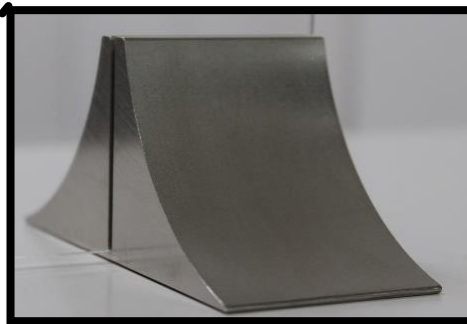

当社製アクリルパーテーション“富岳”のご案内

受付設置例 H700xW900
(窓 H150xW400)

当社の金型設備で
加工してます！！

3mmと5mmの
仕様があります

連結部は1個でOK！

応接設置例 H650xW545 3枚連結
(窓 H80xW300)

◆商品説明◆

- ・ 設置はスタンドを置いてアクリル板を差し込むだけ！ 収納や移動、お手入れの手間が掛かりません！
- ・ スタイリッシュな形状ですが、鉄にニッケルメッキを施すことで、重厚感・高級感を実現しました！
- ・ 転倒しにくい形状を採用しておりますので、安心してお使いいただけます！